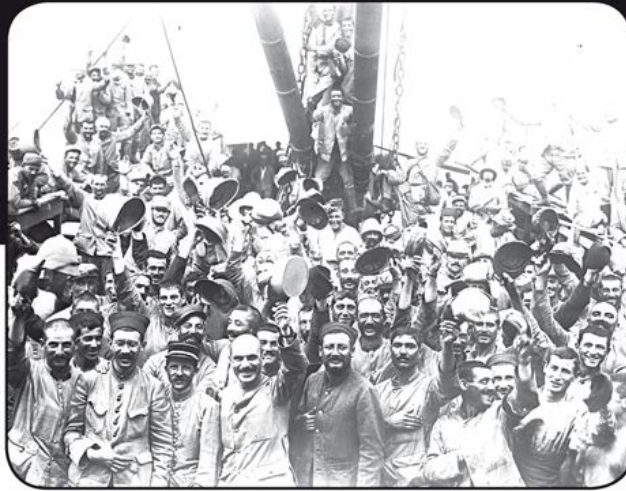

3 novembre 1914 - 9 janvier 1916 : L'expédition des Dardanelles (RHA)

[View Fullscreen](#)

[Aller au contenu PDF](#)

Sylvain FERREIRA

L'expédition française aux Dardanelles

Avril 1915 - Janvier 1916

LEMME *edit*
illustoria